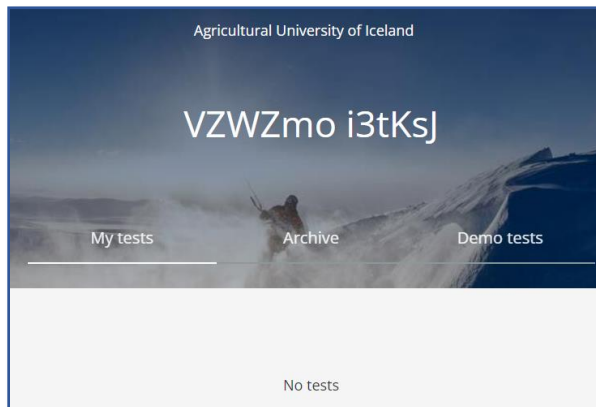

Inspira, safe exam - prófaforrit

LBHI notar prófakerfið Inspera við töku rafrænna prófa.

Nemendur geta nálgast Inspera gegnum ugla.lbhi.is en einnig gegnum beina slóð lbhi.inspera.com

Þar opnast þeim gluggi inn í prófaumhverfið, sem birtir þeirra próf, prófsýningar og prufupróf.

Allir nemendur eru hvattir til að prófa prufupróf áður en að þau fara í hið raunverulega próf.

Velja skal „Demo tests“ og þar „Lokað umhverfi“.

Þegar prufupróf er keyrt í fyrsta skipti þarf að sækja forrit sem heitir „SafeExamBrowser“.